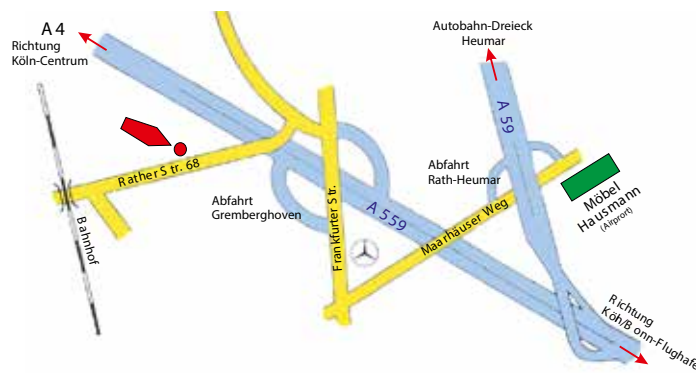

Anfahrt

Sie finden uns unmittelbar an der A 559.

- Aus Richtung Köln kommend, nehmen Sie die Abfahrt Gremberghoven und fahren Sie auf die B8 Richtung Köln. An der nächsten Kreuzung biegen Sie links auf die Rather Str. ein.
- Aus Richtung Troisdorf kommend nehmen Sie die Abfahrt Gremberghoven und fahren Sie am Ende der Abfahrt geradeaus über die Kreuzung auf die Rather Str.
- Nach ca. 120 m zweigt die Rather Str. nach links ab, bitte hier links abbiegen. Nach ca. 180 m finden Sie uns auf der rechten Seite, Rather Straße 68.

Parken

Sie finden auf der Rather Straße ausreichend Parkplätze. Der Fahrzeughof ist ausschließlich unseren Vermietungsfahrzeugen vorbehalten.

Hardt Reisemobilvermietung GmbH
Rather Str. 68
51149 Köln-Porz (Gremberghoven)